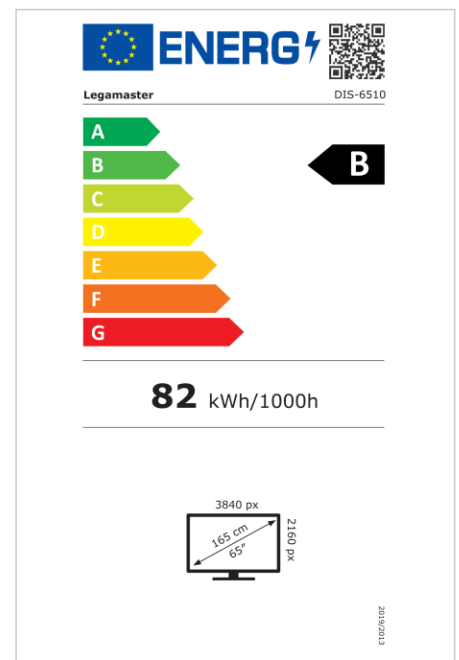

- Kostenlose OTA-Updates
- Unterstützt Landscape- & Portrait-Mode
- Haze level 25%
- Integriertes Videowall-Tool bis zu 3x3
- Integrierter Rotationsensor
- Kompatibel mit E-Share Casting Lösung
- Android 11
- USB-C (65W + DP 1.2)
- 1x HDMI-Ausgang
- 3x HDMI-Eingang
- OPS-Steckplatz
- 1% for the Planet zertifiziert

Art.Nr. **7-805110-65-CH**

GTIN **8713797107006**

DISCOVER 2 professional Display

DIS-6510 CH

Anzeige

- Bildschirmdiagonale: 65 inch
- Displaytechnologie: LCD
- Displaytyp: IPS
- Art der Hintergrundbeleuchtung: Direct LED
- Bildschirmauflösung: 3840 x 2160 px | 4K Ultra HD
- Bildschirmhelligkeit: 500 cd/m²
- Kontrastverhältnis (statisch): 1200:1
- Kontrastverhältnis (dynamisch): 5000:1
- Bildformat: 16:9
- Bildwiederholfrequenz: 60 fps
- Reaktionszeit: 8 ms
- Betrachtungswinkel: H: 178° / V: 178°
- Bildschirmsteuerung: IR-Fernsteuerung, Ethernet, RS-232C
- Lebensdauer: 50000 Stunden
- Haltbarkeit: 18/7
- Bildschirmausrichtung: Querformat, Hochformat

Strom

- Stromversorgung: AC | 100 - 240 V | 50/60 Hz
- Stromverbrauch (Schlafmodus): 0.5 W
- Stromverbrauch (Standby): 0.5 W
- Energieeffizienzklasse (HDR): B
- Energieeffizienzklasse Skala: A bis G

Betriebliche Bedingungen